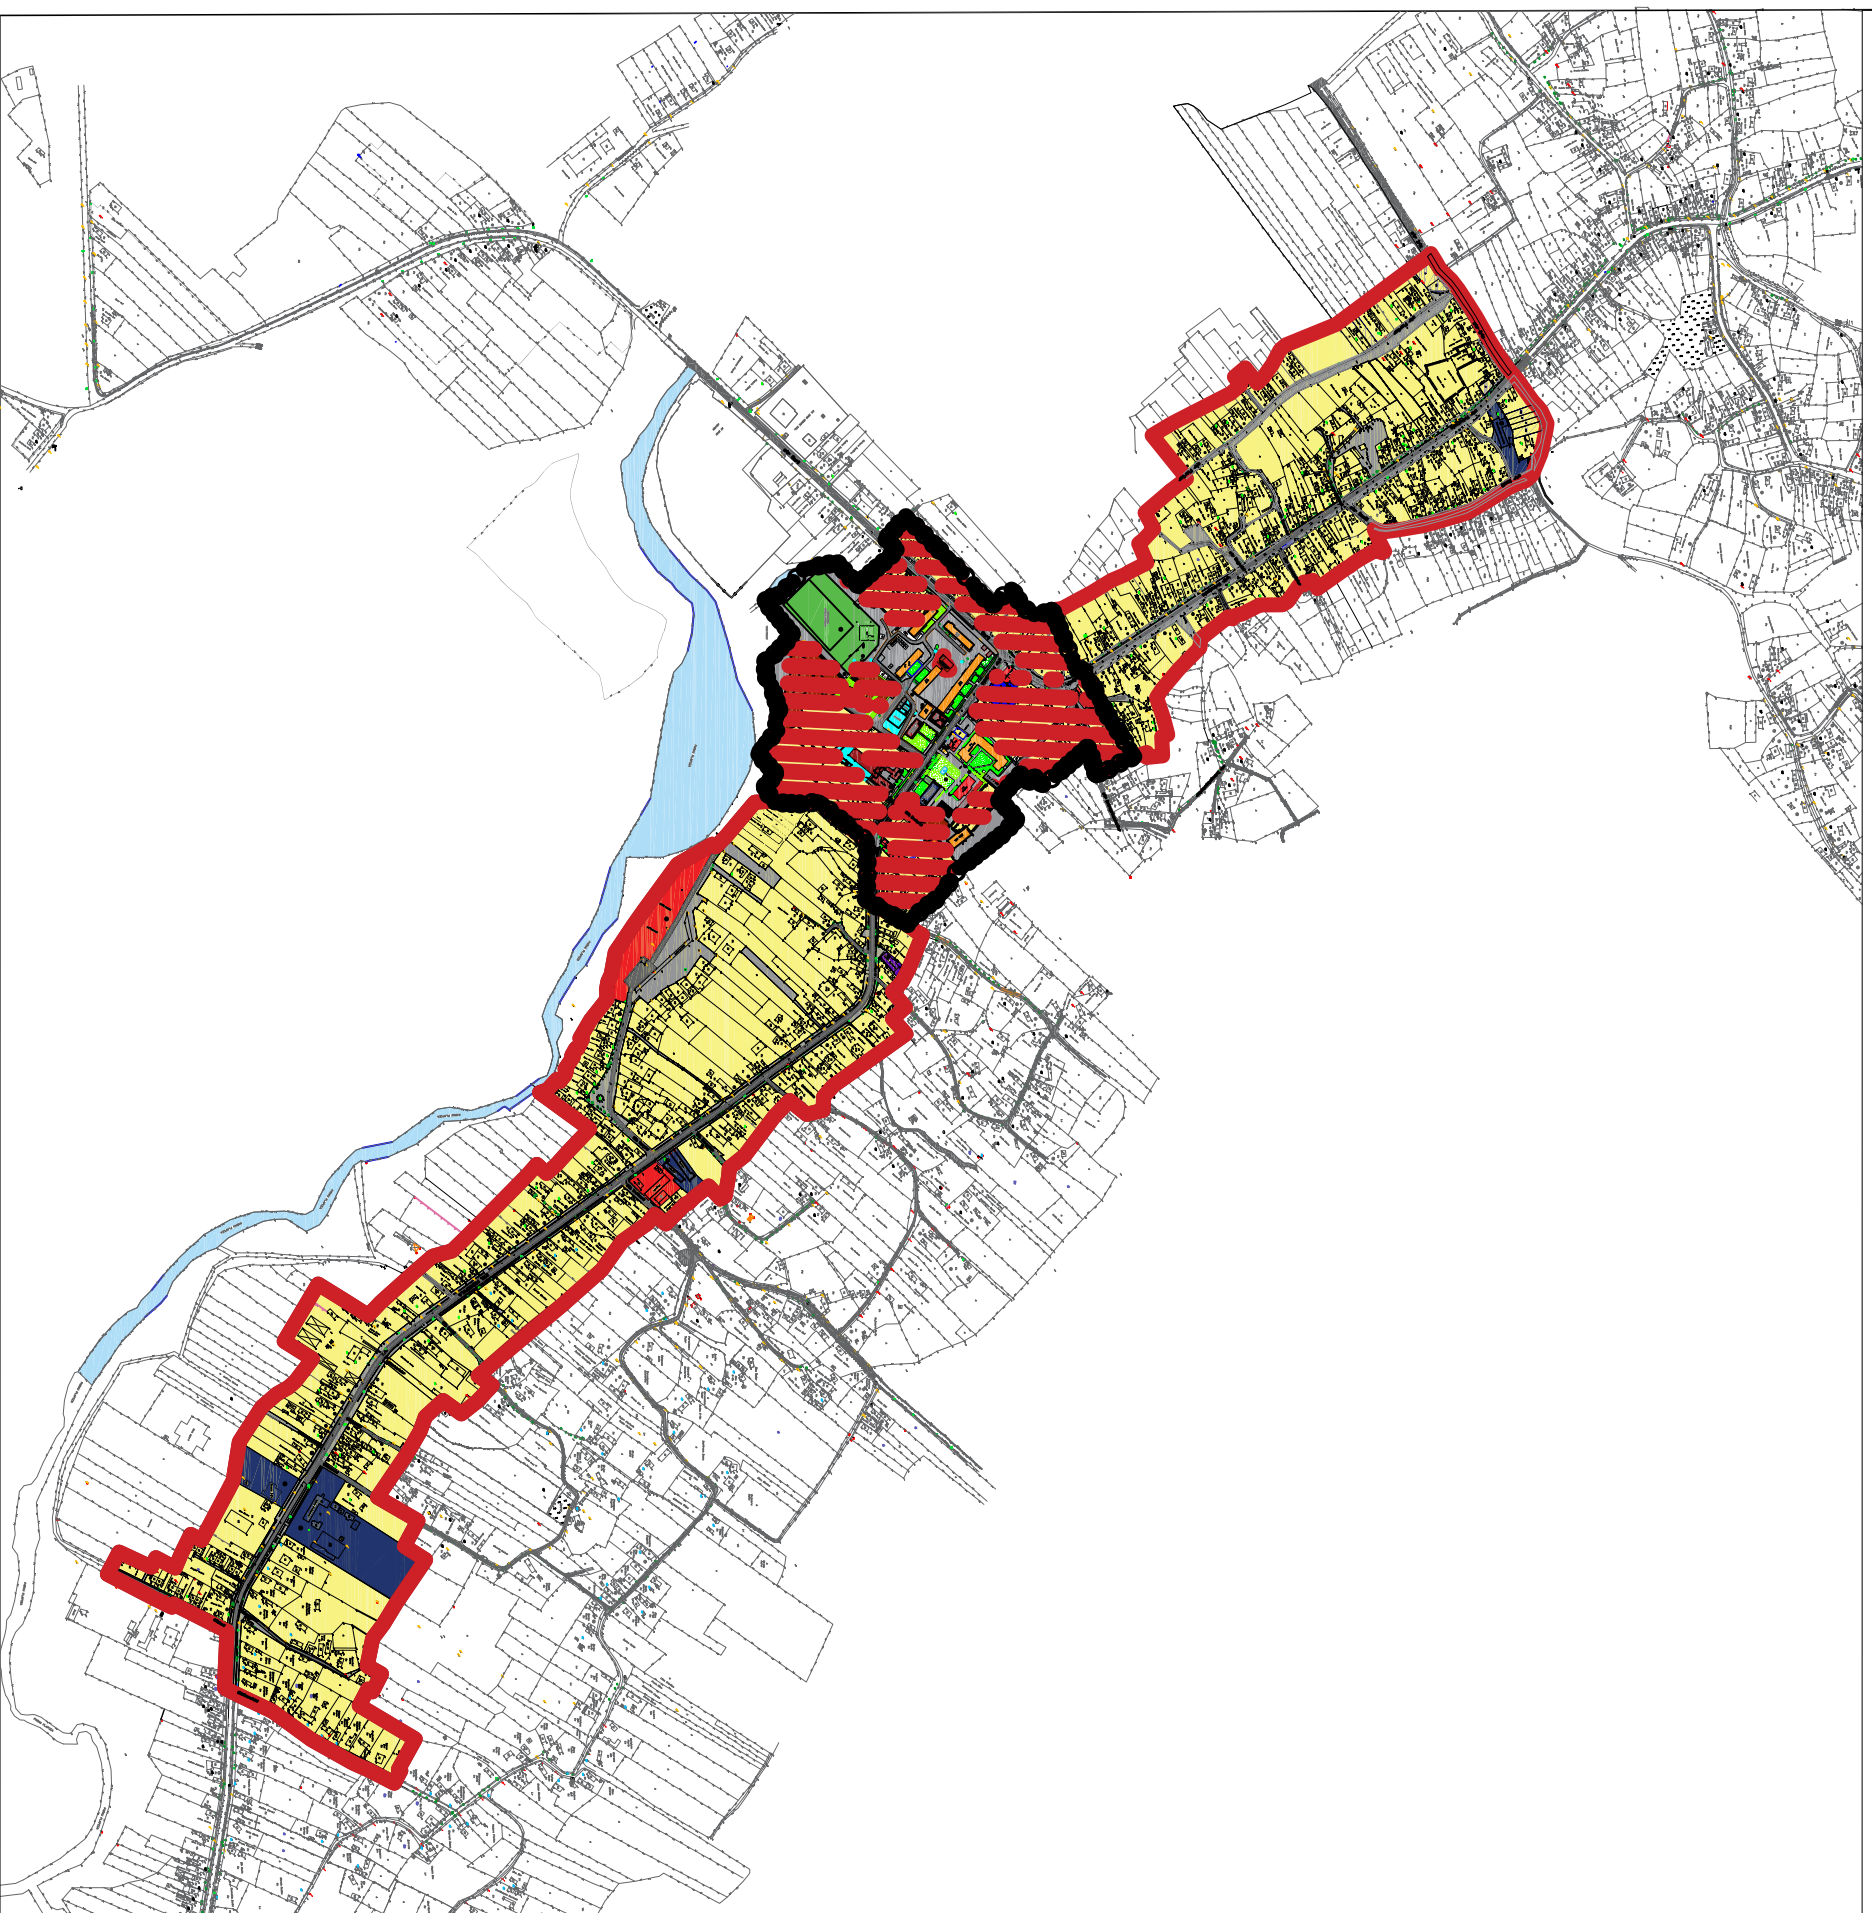

PLAN URBANISTIC ZONAL (P.U.Z.) - ZONA CENTRALA

Oras Potcoava, jud. Olt

02. REGLEMENTARI URBANISTICE

BILANT TERITORIAL COMPARATIV CU EVIDENTIEREA DISTRIBUTIEI FUNCTIONILOR IN TERITORIUL STUDIAT

FUNCTIONII	PROPOSIU	
	Suprafata (ha)	Percent (%) din total zona studiata
Zona locuinte individuale	49.31	65.22
Zona locuinte individuale cu activitati de comert	5.40	7.14
Zona locuinte colective	0.52	0.70
Zona de echipamente publice in domeniul administrativ	0.29	0.39
Zona servicii comerciale	0.46	0.60
Zona media de afaceri servicii comerciale si nivel productiv	0.55	0.73
Zona constructii pentru servatii	0.02	0.02
Zona constructii pentru investitii	2.36	3.12
Zona constructii pentru cultura	0.08	0.08
Zona spatii verzi	1.60	2.11
Zona cai de comunicatie	15.00	19.85
Zona apa	0.04	0.05
TOTAL	75.60	100

LEGENDA
Limita teritoriala
Limita zona studiata
Limita zona centrala
LIMITE
LIMITA ZONA CENTRALA
LIMITA ZONA STUDIATA
CAI DE COMUNICATIE
CIRCULATI RUTIERE
PARCARI, CIRCULATI OCASIONAL, RUTIERE SI PIETONALE

- OBIECTIVE DE INTERES PUBLIC**
1. PRIMARIA ORASULUI POTCOAVA
 2. SECTE DE POLITIE
 3. OFICIUL POSTAL
 4. CEC
 5. ASIROM
 6. STATIE SAU VARE POTCOAVA
 7. FABRICE
 8. CAMIN CULTURAL
 9. GRADINITA/INDISPENSAR
 10. SCOALA
 11. SCOALA CU CLASELE LV POTCOAVA
 12. SCOALA CU CLASELE HV FALCOIENI
 13. LOCEUL POTCOAVA
 14. TEREN POTRAL - PETROLUL POTCOAVA
 15. TARG DE SAPTAMANA